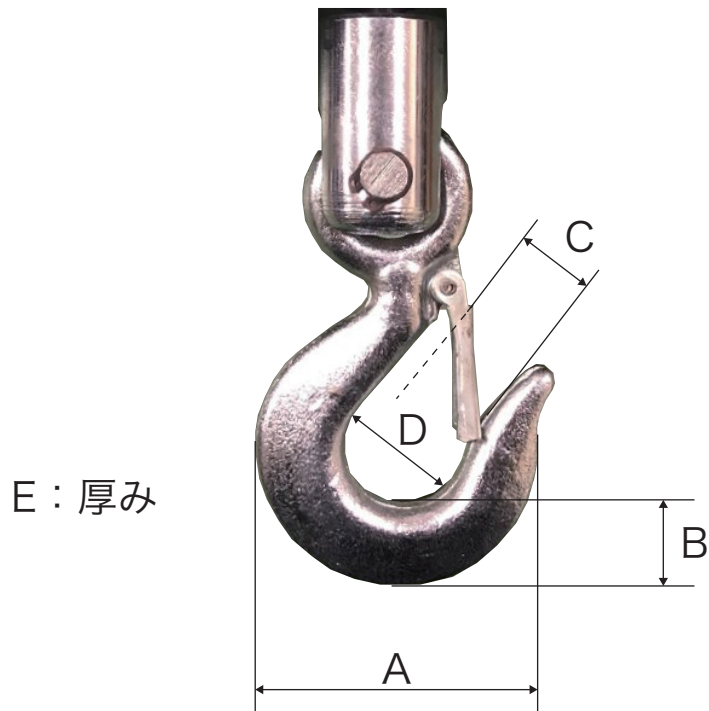

OCS-B クレーンスケール 1 t フック寸法

- A : 74mm
- B : 22mm
- C : 21mm
- D : 30mm
- E : 15mm

OCS-A クレーンスケール 3 t フック寸法

- A : 135mm
- B : 47mm
- C : 35mm
- D : 60mm
- E : 32mm