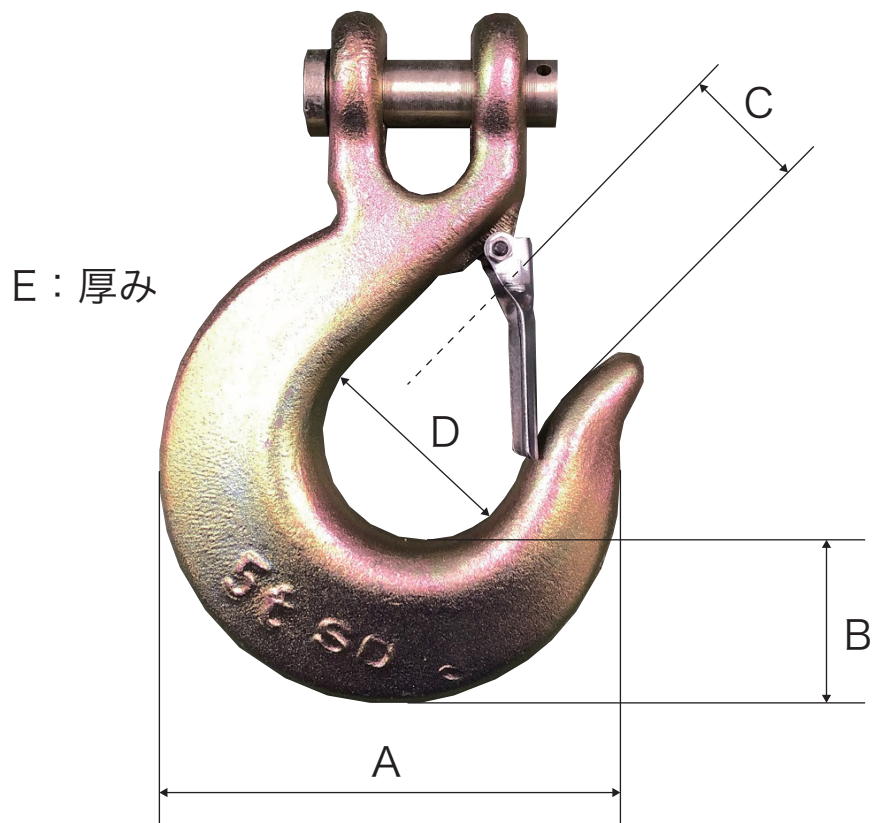

OCS-B クレーンスケール 1 t フック寸法

- A : 74mm
- B : 22mm
- C : 21mm
- D : 30mm
- E : 15mm

OCS-A クレーンスケール 3 t フック寸法

- A : 135mm
- B : 47mm
- C : 35mm
- D : 60mm
- E : 32mm