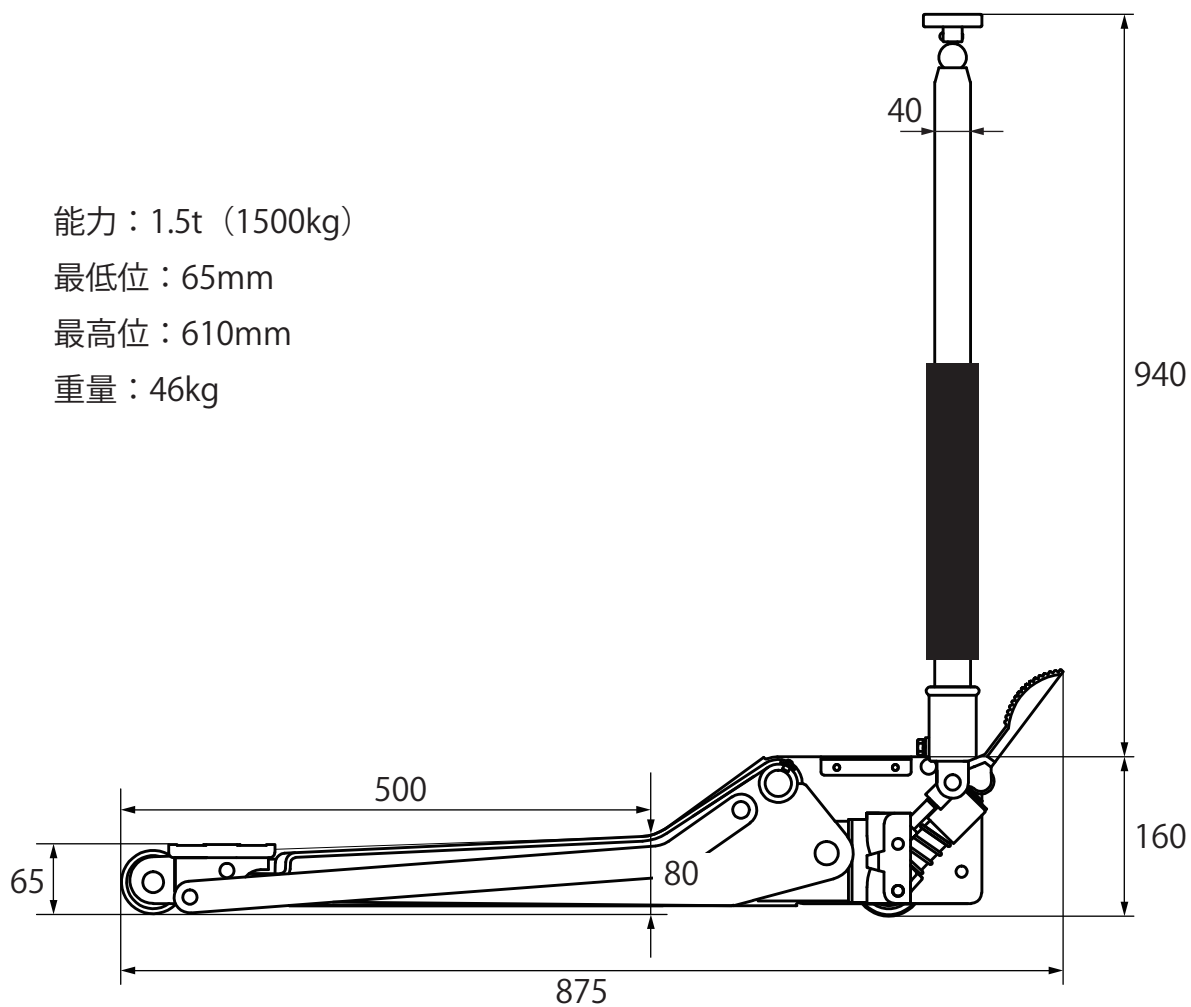

■RS97816 SATA 超々低床ジャッキ 諸元

能力：1.5t（1500kg）

最低位：65mm

最高位：610mm

重量：46kg

*単位は mm