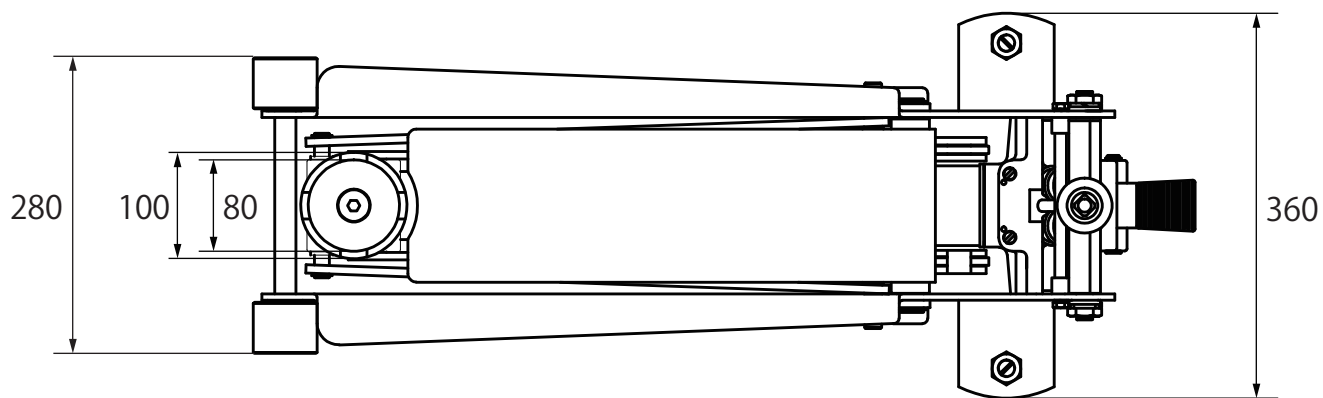

■RS97816 SATA 超々低床ジャッキ 諸元

能力：1.5t（1500kg）

最低位：65mm

最高位：610mm

重量：46kg

*単位は mm