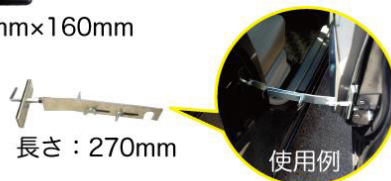

RT07-158C デントリペアキット

■各アタッチメントと寸法

ソフトケース付

* 注意

- 本製品の使用方法に関しましては、弊社では指導致しておりません。特別な訓練を受けた作業経験のある方が、ご自身の責任の上でご使用ください。
- 作業によるクレームは、一切お受けすることができません。ご了承ください。