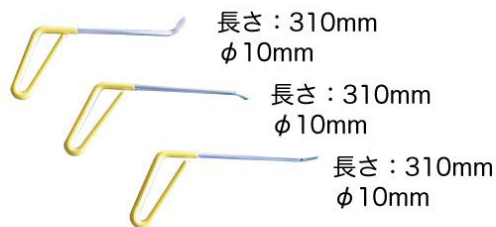

RT07-158C デントリペアキット

■各アタッチメントと寸法

ソフトケース付

* 注意

- 本製品の使用方法に関しましては、弊社では指導致しておりません。特別な訓練を受けた作業経験のある方が、ご自身の責任の上でご使用ください。
- 作業によるクレームは、一切お受けすることができません。ご了承ください。