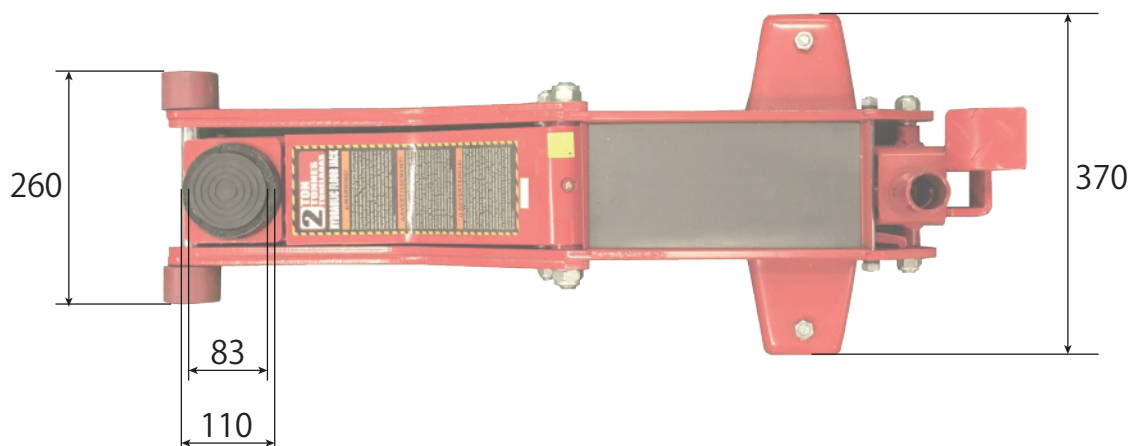

■ T820028 低床 2t ガレージジャッキ 諸元

能力：2t

最低位：76mm

最高位：510mm

重量：42kg

*単位は mm