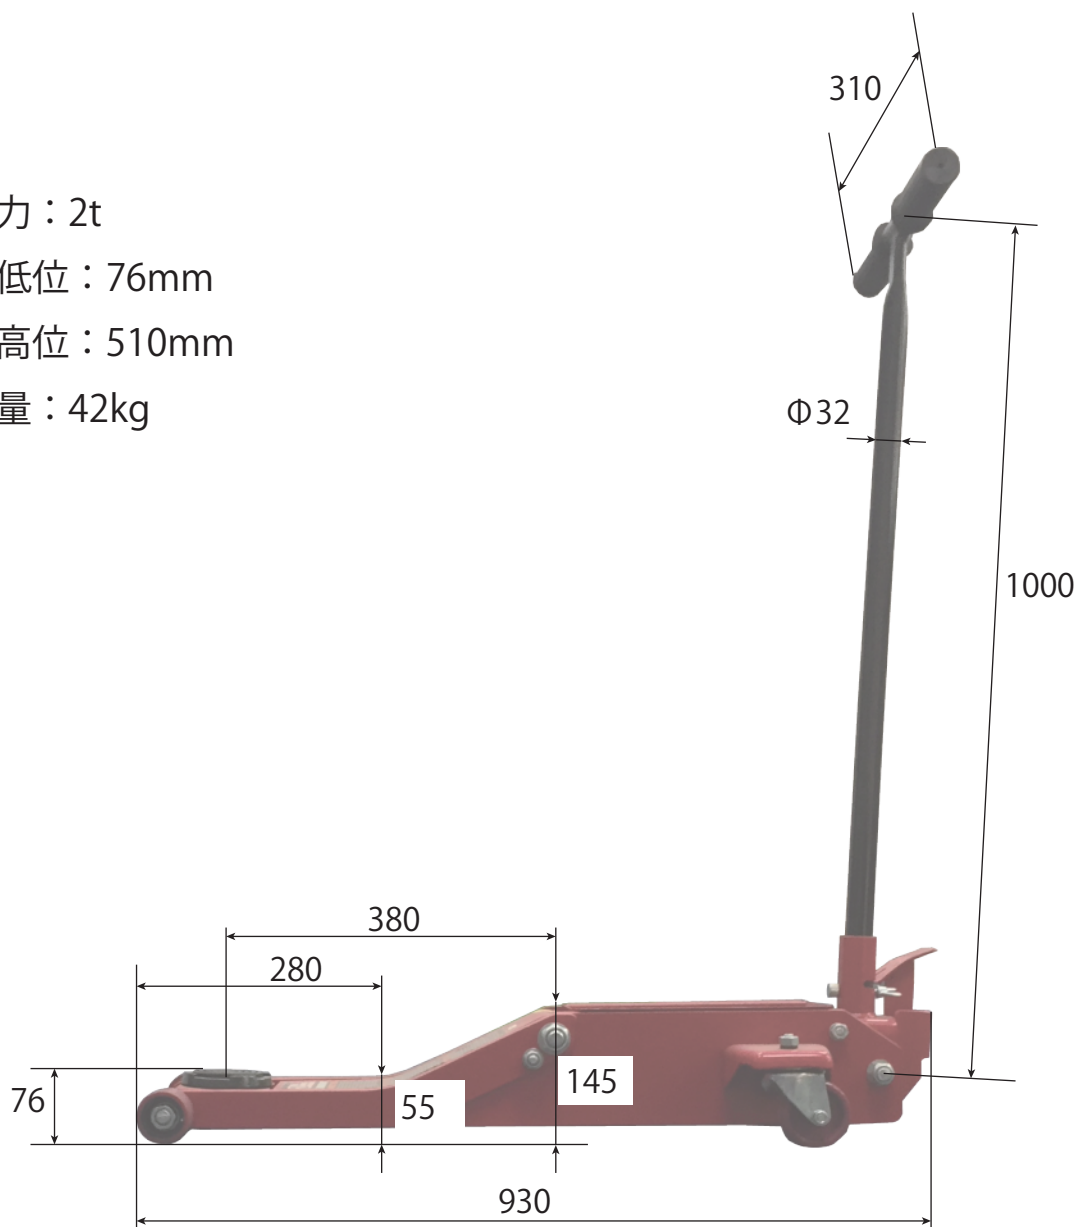

■ T820028 低床 2t ガレージジャッキ 諸元

能力：2t

最低位：76mm

最高位：510mm

重量：42kg

*単位は mm