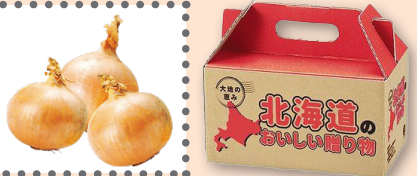

北海道
じゃがたま1kgセット

3741809 33042DA 男爵いも

3741810 33042ME メークイン

1箱あたり 392円

メーカー直送 北海道 24セット 各**9,400円**

・じゃがいも約500g・たまねぎ約500g