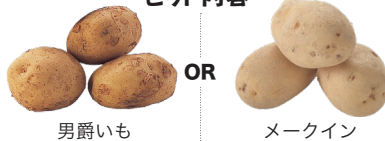

男爵いも

メークイン

+