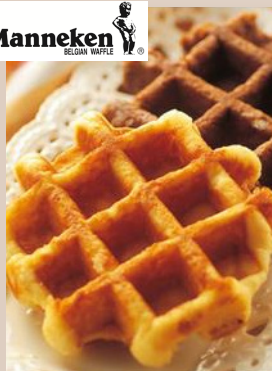

3740703 31043
マネケン
ベルギーワッフル 2個入
1箱あたり 419円

メーカー直送 別添送料 注文単位 48セット **20,100円**
北海道
・2個 (プレーン・ココア)
・12入×4カートン
(4カートン以上でご注文ください。)
※発送まで7日程度かかります。