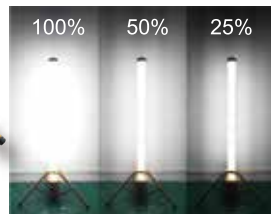

円柱型 LED 投光器 / バーメン
Barmen

屋内外用

最大照度
10,000lm
 【SBMN-100A】

照射角度
360°

360°全方位配光

最大 10,000lm

LED 寿命 ≥ 40,000 時間

衝撃から本体を守る
 保護ガード付き

接地2P型と2P型どちらでも接続可能な
 電源プラグを装備

防塵防水
 性能等級

IP44

電源コード約3m

充電式

選べる
3ラインナップ

40W 【3800lm】
60W 【5600lm】
100W 【9000lm】

ポータブルな充電式
 【充電サイクル約 500 回】

3段階調光調整機能 (100%,50%,25%)

防塵防水
 性能等級

IP65

Barmen

360°全方位配光
AC電源式タイプ・充電式タイプ
円柱型LED投光器

※付属品：ショルダーバッグ / ショルダーベルト

色々なシーンで大活躍!!

※写真はイメージです。