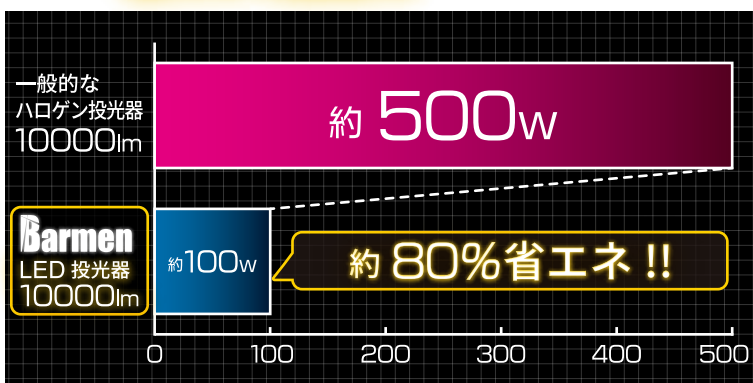

3段階調光調整機能 (100%,50%,25%)

防塵防水
 性能等級

IP65

Barmen

360°全方位配光
AC電源式タイプ・充電式タイプ
円柱型LED投光器

※付属品：ショルダーバッグ / ショルダーベルト

色々なシーンで大活躍!!

※写真はイメージです。

省エネで便利!!

消費電力が飛躍的に減 同時に使える灯数増!!

※電源に発電機をご使用の場合は、インバータ式など安定した出力の発電機をご使用ください。

例えば、インバータ発電機<定格出力 900VA>を使用した場合...

※照度が同等の、一般的なハロゲンライトとバーメン SBMN-100A との理論値比較

Barmen は高照度と低電力を兼ね備えた便利なLED投光器!!

AC電源式

品名	バーメン AC 電源式 40W	バーメン AC 電源式 60W	バーメン AC 電源式 100W
型式	SBMN-40A	SBMN-60A	SBMN-100A
JAN コード	4991945 033115	4991945 033122	4991945 033139
ランプ電力	40W	60W	100W
入力電源	AC100V (50/60Hz)		
LED 数	192 個	240 個	432 個
ランプ光束	4000 lm	6000 lm	10000 lm
連結可能台数	14 台	9 台	5 台
防塵防水性能等級	IP44		
光の演色性 (RA)	>70		
色温度 (CCT)	5500-6000K		
使用可能温度	-25 ~ 55°C		
寸法 (幅x奥行x高さ)	180 x 180 x 1120mm	180 x 180 x 1430mm	180 x 180 x 1490mm
質量	4.9kg	5.6kg	6.2kg
付属品	ショルダーバッグ (ナイロン)、ショルダーベルト (ナイロン)		
材質	カバー：PC 材、保護カバー：鉄・クロムメッキ、本体：アルミ合金、三脚：鉄		