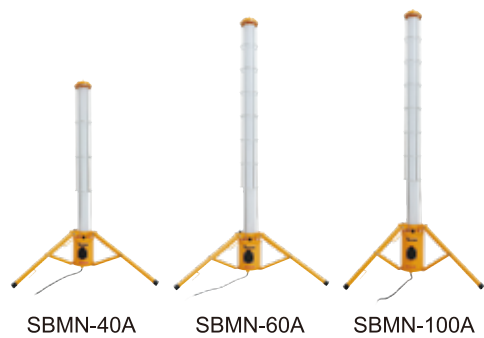

円柱型 LED 投光器 / バーメン
Barmen

屋内外用

最大照度
10,000lm
 【SBMN-100A】

照射角度
360°

360°全方位配光

最大 10,000lm

LED 寿命 ≥ 40,000 時間

衝撃から本体を守る
 保護ガード付き

省エネで便利!!

消費電力が飛躍的に減 同時に使える灯数増!!

※電源に発電機をご使用の場合は、インバータ式など安定した出力の発電機をご使用ください。

例えば、インバータ発電機<定格出力 900VA>を使用した場合...

※照度が同等の、一般的なハロゲンライトとバーメン SBMN-100A との理論値比較

Barmen は高照度と低電力を兼ね備えた便利なLED投光器!!

AC電源式

品名	バーメン AC 電源式 40W	バーメン AC 電源式 60W	バーメン AC 電源式 100W
型式	SBMN-40A	SBMN-60A	SBMN-100A
JAN コード	4991945 033115	4991945 033122	4991945 033139
ランプ電力	40W	60W	100W
入力電源	AC100V (50/60Hz)		
LED 数	192 個	240 個	432 個
ランプ光束	4000 lm	6000 lm	10000 lm
連結可能台数	14 台	9 台	5 台
防塵防水性能等級	IP44		
光の演色性 (RA)	>70		
色温度 (CCT)	5500-6000K		
使用可能温度	-25 ~ 55°C		
寸法 (幅x奥行x高さ)	180 x 180 x 1120mm	180 x 180 x 1430mm	180 x 180 x 1490mm
質量	4.9kg	5.6kg	6.2kg
付属品	ショルダーバッグ (ナイロン)、ショルダーベルト (ナイロン)		
材質	カバー：PC 材、保護カバー：鉄・クロムメッキ、本体：アルミ合金、三脚：鉄		

充電式

品名	バーメン充電式 40W	バーメン充電式 60W	バーメン 充電式 100W
型式	SBMN-40B	SBMN-60B	SBMN-100B
JAN コード	4991945 033085	4991945 033092	4991945 033108
ランプ電力	40W	60W	100W
充電電源	AC100V (50/60Hz)		
LED 数	192 個	240 個	432 個
ランプ光束	3800 lm	5600 lm	9000 lm
充電時間	約 4 時間	約 6 時間	約 8 時間
使用可能時間	2.5 ~ 10 時間 (充電サイクル約 500 回)		
リチウムイオン電池仕様	18.5V 4400mAh	18.5V 5200mAh	18.5V 8800mAh
防塵防水性能等級	IP65		
光の演色性 (RA)	>70		
色温度 (CCT)	5500-6000K		
使用可能温度	-25 ~ 55°C		
寸法 (幅x奥行x高さ)	180 x 180 x 1120mm	180 x 180 x 1430mm	180 x 180 x 1460mm
質量	4.8kg	5.5kg	6kg
付属品	電源アダプターコード (約 1.1m)、充電アダプターコード (約 1.2m)、ショルダーバッグ (ナイロン)、ショルダーベルト (ナイロン)		
材質	カバー：PC 材、保護カバー：鉄・クロムメッキ、本体：アルミ合金、三脚：鉄		