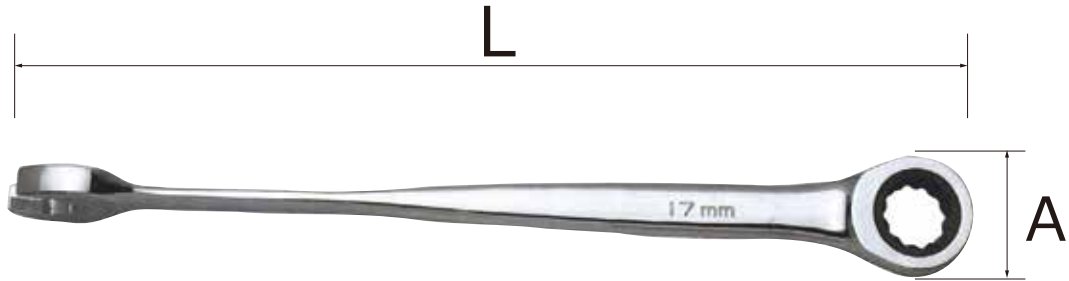

SATA 工具セットの入組内容

RS-08016

XLX-BEAM®

ラチェットレンチ 10本セット 90°ねじりデザイン

送り角 5 度

サイズ (mm)	L (mm)	A (mm)
8	150	16.5
10	180	19.8
12	207	23.0
13	220	25.0
14	235	26.3
15	250	28.7
16	260	30.5
17	275	31.5
18	290	32.5
19	305	34.0