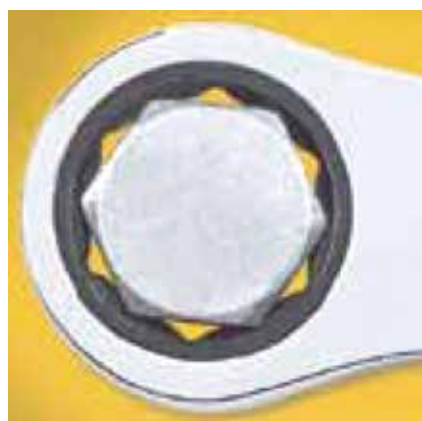

SATA 工具セットの入組内容

RS-09066

コンビネーションラチェットレンチ
12本セット

セット内容：

8・9・10・11・12・13・14・
15・16・17・18・19mm

サーフィスドライブ