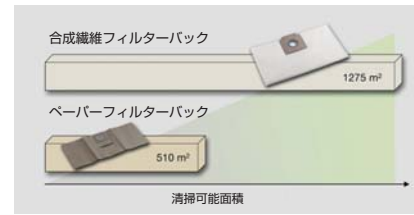

### 5 合成繊維フィルターバック

従来の紙製フィルターバックに比べ集塵力が高く、約 2 倍 (当社比) の清掃面積を誇ります。ゴミ捨て回数が減り、ランニングコストを削減できます。