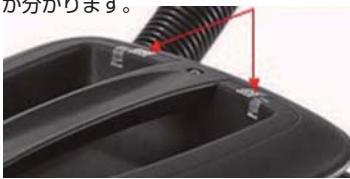

### 4 自動バッテリーシフト + インジケーター

2 個のバッテリーのうち、1 個が消耗しても、もう片方から自動的に電源が供給されるので、手で差し替えるわずらわしさがありません。また、バッテリーランプによりそれぞれの消耗状態がわかります。