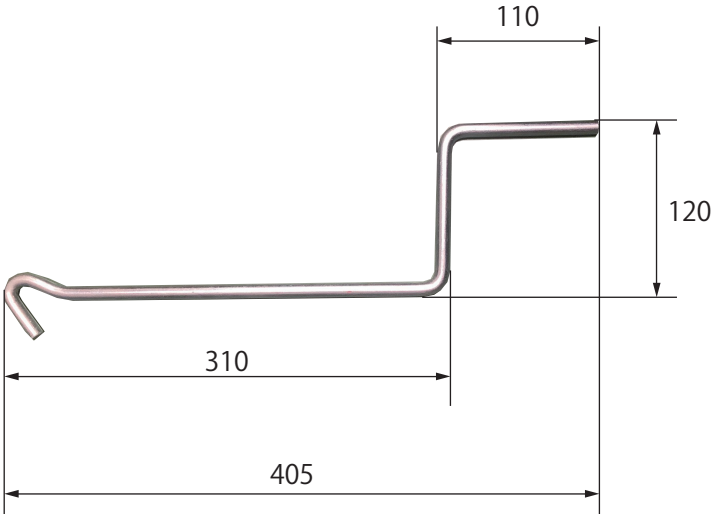

T10102 パンタジャッキ 各部寸法

*単位は mm