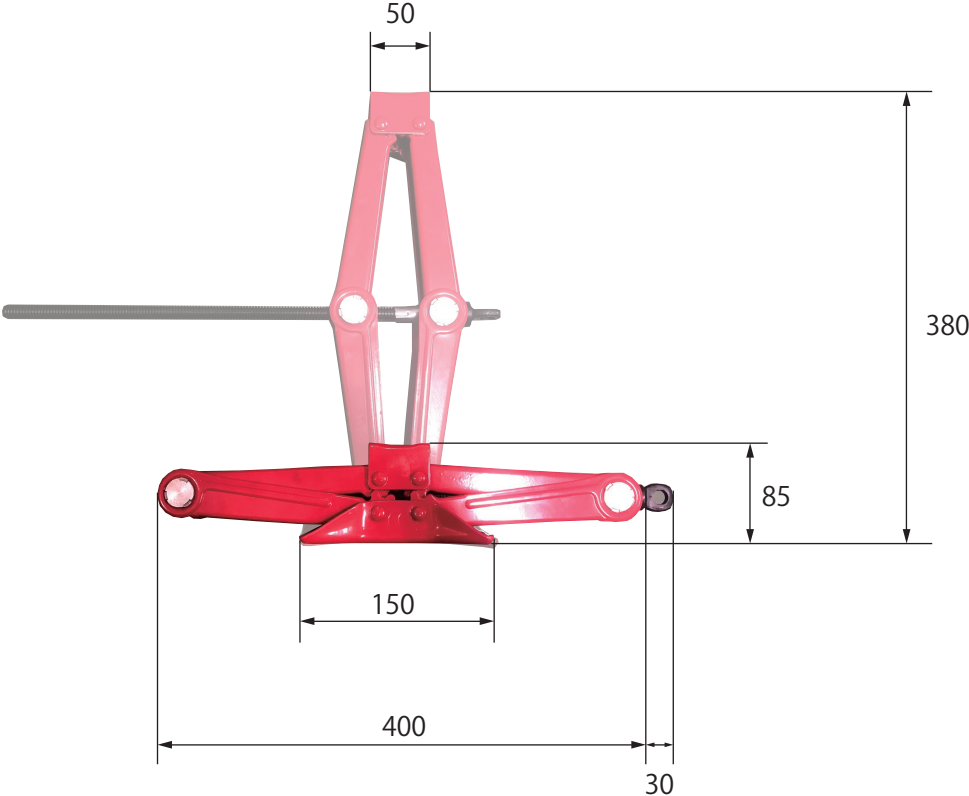

T10102 パンタジャッキ 各部寸法

*単位は mm