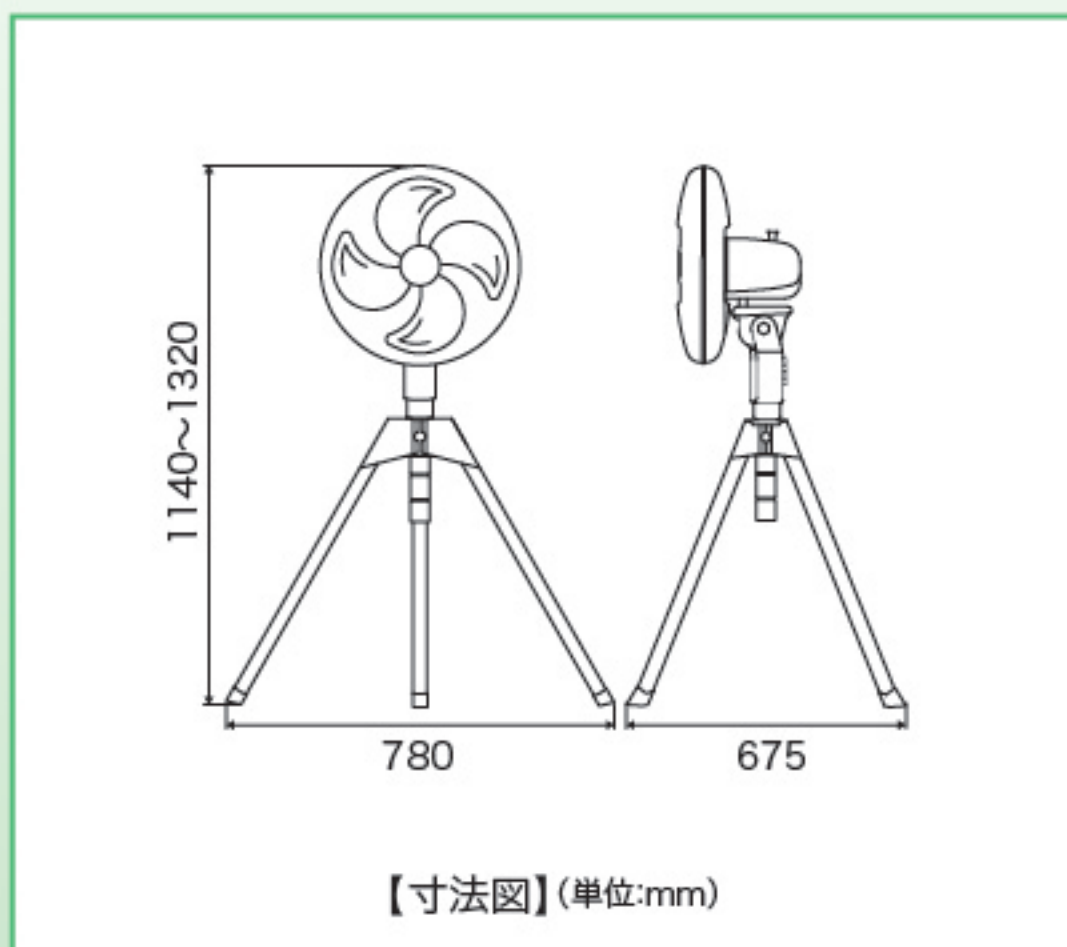

工場扇 開放式

PSE-45F 45cm 三脚収納工場扇

開放式

单相
100v

50Hz
1時間の電気代
約2.4円

60Hz
1時間の電気代
約2.9円

スピナー固定式

ダイヤル式スイッチ

脚折りたたみ式

簡単に折り畳めるから移動・保管にも便利です。

PSE-45F

JANコード：4511340006905

本体寸法：W780xD675xH1140~1320mm
質量：約6.5kg

電源
電流 (強)
消費電力 (強)
風速 (強)
風量 (強)
ファン
首振り角度
首折れ
安全装置
電源コード
スイッチ
騒音値
材質
本体色

单相 100V 50/60Hz
0.98/1.09A
88/107W
197/245m/min
149/158m³/min
45cm プラスチック 4枚羽根
約90度
4段階
130°C 5A
VCTF 0.75mm² 約2.4m(アースクリップなし)
ロータリー式
63/66dB
スチール：樹脂
黒