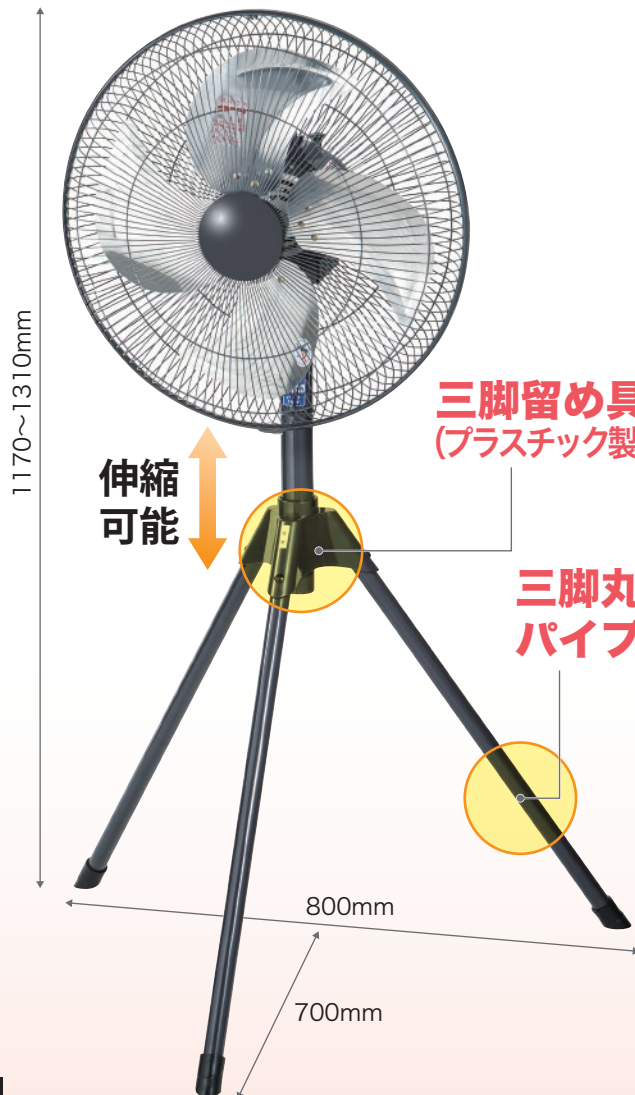

工場扇 開放式

NIF-4518S 45cm アルミ羽根スタンド式工場扇

開放式

单相
100V

单相
100V

アルミ4枚
45cm
羽根

約80°
自動首振り
ツマミ付

首折れ3段階

風量3段階

ON/OFF
サーマル
プロテクター付

スピナー
固定式

50Hz
1時間の電気代
約3.8円

60Hz
1時間の電気代
約4.1円

三脚固定
タイプ

スピナー固定式

ダイヤル式スイッチ

高さ調節可能

溝付で不意の落下も防ぎます。

NIF-4518S

JANコード：4511340007117

本体寸法：W800xD700xH1170~1310mm
質量：約6.2kg

【寸法図】(単位:mm)

電源	单相 100V 50/60Hz
電流 (強)	1.64/1.54A
消費電力 (強)	140/150W
風速 (強)	240/276m/min
風量 (強)	120/138m³/min
ファン	45cm アルミ 4枚羽根
首振り角度	約80度
首折れ	3段階
電源コード	VCTF 0.75mm² 約2.2m(アースクリップ付き)
スイッチ	ロータリー式
材質	アルミ・スチール