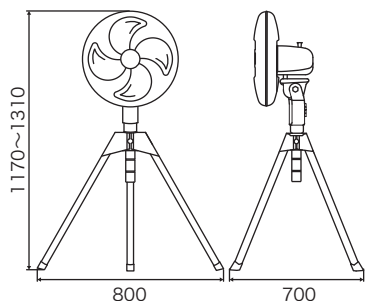

工場扇 開放式

NIF-4518S 45cm アルミ羽根スタンド式工場扇

開放式

单相
100V

单相
100V

アルミ4枚
45cm
羽根

約80°
自動首振り
ツマミ付

首折れ3段階

高さ調節可能

溝付で不意の落下も防ぎます。

NIF-4518S

JANコード：4511340007117

本体寸法：W800xD700xH1170~1310mm
質量：約6.2kg

【寸法図】(単位:mm)

電源	单相 100V 50/60Hz
電流 (強)	1.64/1.54A
消費電力 (強)	140/150W
風速 (強)	240/276m/min
風量 (強)	120/138m³/min
ファン	45cm アルミ 4枚羽根
首振り角度	約80度
首折れ	3段階
電源コード	VCTF 0.75mm² 約2.2m(アースクリップ付き)
スイッチ	ロータリー式
材質	アルミ・スチール