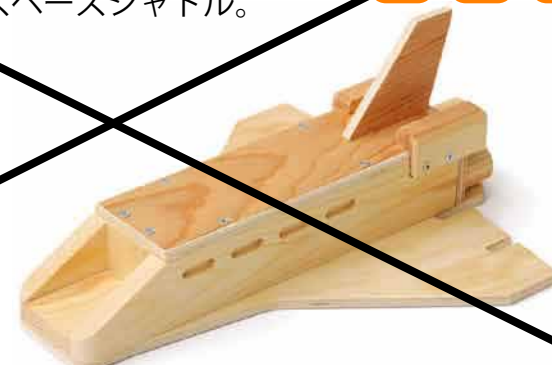

## バイプレーン

レトロな複葉機！

品番：K083

製品サイズ：  
9.4×17×20.1 cm  
梱包サイズ：  
26×5×26 cm

ハンマー プラスドライバー #1 プラスドライバー #2 紙やすり 接着剤

## スペースシャトル

立てて置くこともできるスペースシャトル。

品番：K074

製品サイズ：  
25×22×10.7 cm  
梱包サイズ：  
26×5×26 cm

スクリュードライバー 紙やすり 接着剤