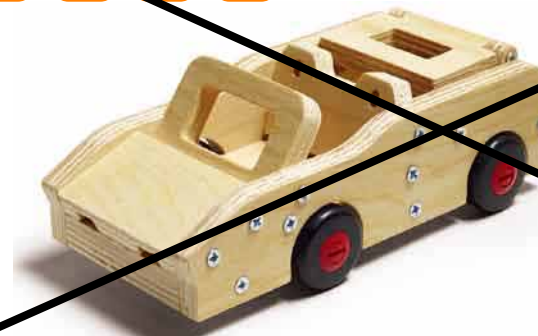

## レーシングカー

カッコいいレーシングカー。

プラスドライバー #1  
プラスドライバー #2  
紙やすり  
接着剤

品番：K070

製品サイズ：  
22.7×12.3×6.7 cm  
梱包サイズ：  
26×5×26 cm

## オープンカー

ルーフも動かせるオープンカー。

プラスドライバー #1  
プラスドライバー #2  
紙やすり  
接着剤

品番：K085

製品サイズ：  
7.9×9.4×18.3 cm  
梱包サイズ：  
26×5×26 cm