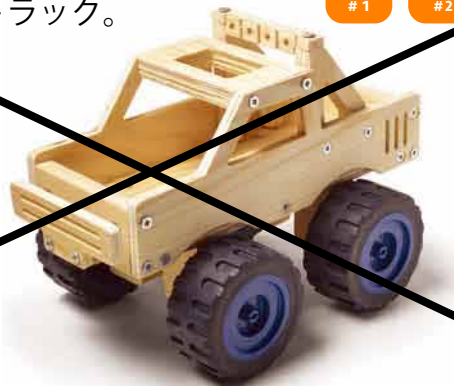

## オフロード車

山道も駆け抜けるオフロード車。

品番：K088

製品サイズ：  
9.1×10.9×19.3 cm  
梱包サイズ：  
26×5×26 cm

ハンマー プラスドライバー #1 プラスドライバー #2 紙やすり 接着剤

## セミトレーラー

スクロドライバー 紙やすり 接着剤

モノを運ぶセミトレーラー。

品番：K079

製品サイズ：  
13.2×36.3×15.2 cm  
梱包サイズ：  
34.7×5.9×32.5 cm

## モンスタートラック

頑丈で強いモンスタートラック。

品番：K078

製品サイズ：  
14×20.3×13.4 cm  
梱包サイズ：  
26×5.9×32.5 cm

プラスドライバー #1 プラスドライバー #2 紙やすり 接着剤