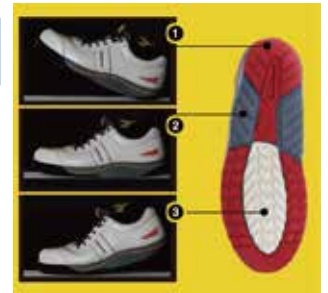

先芯：樹脂製  
甲被：人工皮革+エアメッシュ  
靴底：EVA+ 耐摩性 TPU  
重量：796g / 26cm

サイズ：24.5 ~ 28・29cm EEE  
※ご注文時には必ずサイズを明記してください。

※24.5 ~ 28cm 迄は 0.5cm きざみです。

メーカー直送 別送 各8,700円

**レイル** 球形のヒールにより着地点が足に近く、安定した自然な着地が生まれます。また運転時のアクセルワークをアシストします。

Run & Work series

ホワイト×ホワイト

ブラック×ブラック

3足目  
から  
送料無料

Run&Work シリーズの大きな特徴

- ① 球形ヒールによる安定した着地・ドライビングヒールになっています。
- ② 中心の踏まず部のステイブルアーチが歩行時の安全性を生みます。
- ③ 着地から安定、足の前部への移動がスムーズです。

先芯：樹脂製  
甲被：撥水性人工皮革  
靴底：EVA+ 耐油ラバー  
重量：754g / 26cm