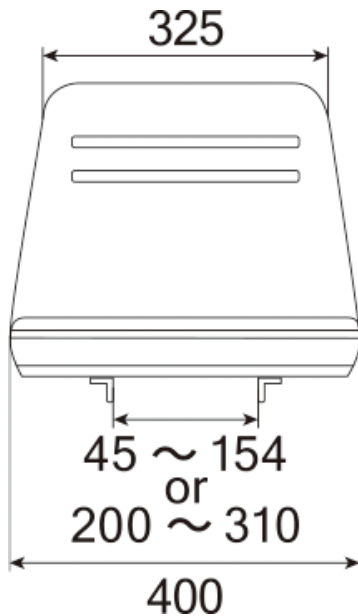

## KG0064WB

トラクタ、田植え機、フォークリフト

スライドレール付で、跳ね上げ式シート用の簡単取付け金具が付属します。奥行と幅が入りさえすればあとは簡単な穴加工(金属加工)で取り付けが可能。  
交換用に最適の農機用シートです。

付属品:スライドレール

取付金具 2 組入  
高 35mm  
低 25mm

本体サイズ(全長×全高×全幅)  
約460×358×460mm