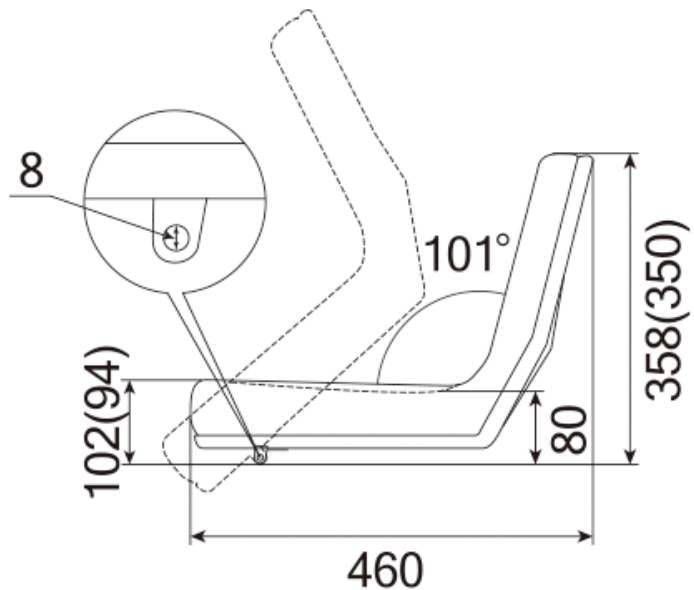

## KG0064WB

トラクタ、田植え機、フォークリフト

スライドレール付で、跳ね上げ式シート用の簡単取付け金具が付属します。奥行と幅が入りさえすればあとは簡単な穴加工(金属加工)で取り付けが可能。  
交換用に最適の農機用シートです。

付属品:スライドレール

取付金具 2 組入  
高 35mm  
低 25mm

本体サイズ(全長×全高×全幅)  
約460×358×460mm