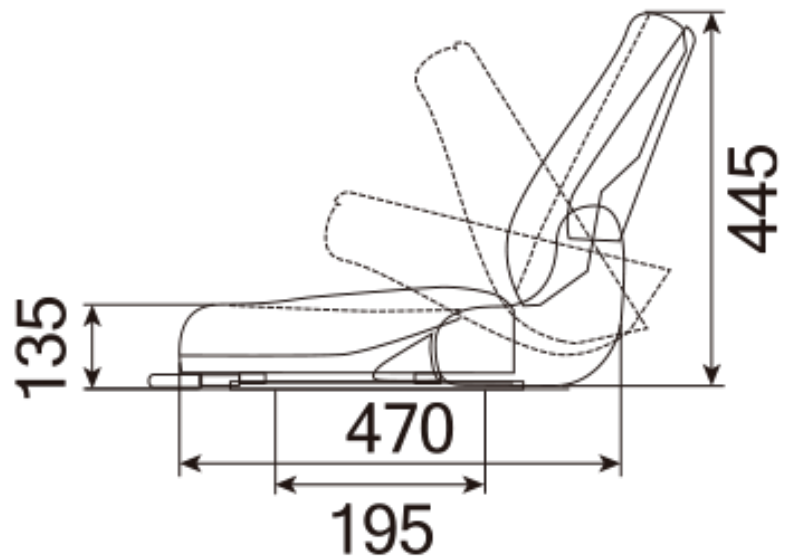

農業機械用オペレーターシート

KG0065

パワーショベル、トラクタ、フォークリフト

シート幅が広くゆったりと座れる
快適シート。
すべりにくい形状になっています。

付属品:スライドレール

取付事例

本体サイズ(全長×全高×全幅)
約480×460×480mm