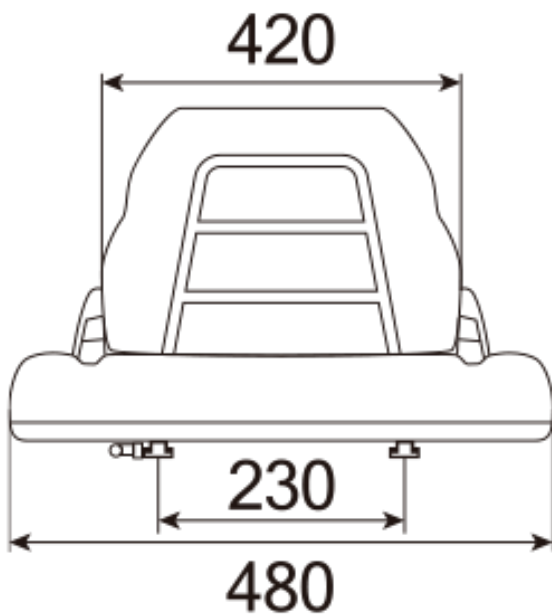

農業機械用オペレーターシート

KG0065

パワーショベル、トラクタ、フォークリフト

シート幅が広くゆったりと座れる
快適シート。
すべりにくい形状になっています。

付属品:スライドレール

取付事例

本体サイズ(全長×全高×全幅)
約480×460×480mm