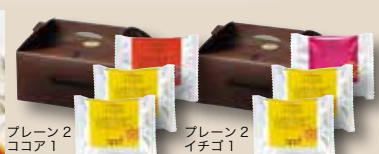

銘店
セレクト

the Brand Sweets

老舗から人気のスイーツまでワンランク上のおいしさを揃えました

3839701 33672-30
ルタオ
小樽色内通りフロマージュ 10 枚入
1 箱あたり 1,176 円
メーカー直送 北海道 注文単位 30 セット **35,300 円**
・10 枚 ※出荷可能日を必ずご確認ください。

3839702 34226-60
ルタオ
ロイヤルモンターニュ 9 個人
1 箱あたり 1,125 円
メーカー直送 北海道 注文単位 60 セット **67,500 円**
・9 個 ※出荷可能日を必ずご確認ください。

3839703 31043-48
マネケン
ベルギーワッフル 2 個人
1 箱あたり 375 円
メーカー直送 北海道 注文単位 48 セット **18,000 円**
・2 個 (プレーン・ココア)
・12 入×4 カートン
(4 カートン以上でご注文ください。)
※出荷可能日を必ずご確認ください。

プレーン2 ココア1 プレーン2 イチゴ1
マネケン ベルギーワッフル 3 個人
3839704 28814CC-20 プレーン2・ココア1
3839705 28814ST-20 プレーン2・イチゴ1
1 箱あたり 465 円
メーカー直送 北海道 注文単位 20 セット **各9,300 円**
・3 個 ※出荷可能日を必ずご確認ください。