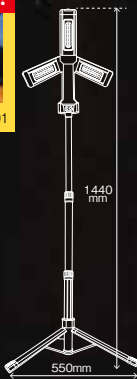

## RX-N53

QF03201 スタンド付 三つ葉ライト  
RX-N53-TK 通常販売価格 **16,000円** **9,999円** **38% OFF!**

QF03202 スタンド付 三つ葉ライト(景品付) **これが付いてきます!**

RX-N53-TKZ **限定 80円** 通常販売価格 **17,350円** **40% OFF!** **10,500円**

付属品 三脚スタンド・USBケーブル・収納バッグ

充電式 USB Type-C  
屋内・屋外兼用 IPX4  
サイズ(約):ライト折畳時/幅81×奥行81×高さ210.5mm  
質量(約):1.8kg(ライトのみは0.6kg) 使用環境温度(約):-20~40℃  
連続点灯時間(約) HIGH:2時間 MID:4時間 LOW:8.5時間  
定格光束(約) HIGH:2000lm MID:1200lm LOW:700lm  
色温度:切替式 4000K(白色)/6500K(昼光色)  
点灯パターン:HIGH・MID・LOW・白色・昼光色  
電源:リチウムイオンバッテリー 3.7V 4000mAh  
充電電源:DC5V2A(USB) 充電時間(約)2A:3.5時間 1A:4時間