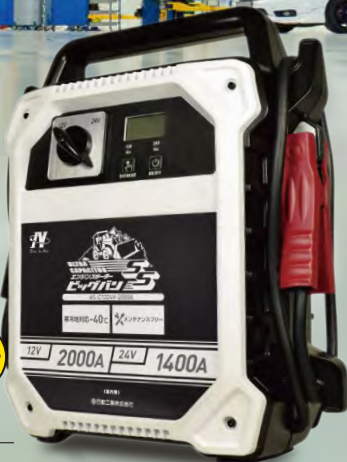

DC
12V

AC
100V

PS
E

適合バッテリー容量
4Ah~140Ah

オートバイ、軽自動車～ミニバン、小型農機、
小型トラックに最適!

QF06019 全自動バルス充電器
MP-220 **11,100円**

定格入力:AC100V50/60Hz289W
定格出力:DC12V/15A(最大電流)
適合バッテリー:DC12V(開放型・密閉型・AGM・ISS)鉛バッテリー
適合バッテリー容量:4Ah~140Ah 表示:液晶表示
保護機能:出力カット(逆接続、クリップ接続、不良、電圧確認、
高温、タイムオーバー、短絡)
充電方式:定電流低電圧/オート充電方式
コードの長さ:電源コード/約1.7m、充電コード/約1.7m
付属品:オートバイ用アタッチメントクリップ
サイズ:約251W×133H×178Dmm 重さ:約1.4kg

ドンと来い! バッテリー上がり!!

事前の充電要らずでエンジンを始動!

12V車で蓄電後 24V車へ使用可能。

NICHIDO

12V→24V 12V 24V
24V→12V レンジを切替えて
繋げるだけ!!

メンテナンスフリー
定期充電不要
いざという時、すぐ使える!!

マイナス40℃COK
寒冷地対応
雪国でも強く働く!!

QF06017 AS-C1224V-2000A
エンジンスタータービッグパンSS **115,000円**
通常販売価格 ~~185,000円~~ **115,000円**

38%
OFF!

使用環境温度:-40℃~60℃
使用環境湿度:30%~80%
始動目安:12Vガソリン車/8000ccまで
12Vディーゼル車/6000ccまで
24Vディーゼル車/15000ccまで
スタート電流:(12V)1200A/(24V)700A
ピーク電流:(12V)2000A/(24V)1400A

蓄電時間:約2~5分
蓄電サイクル:1万回
連続使用回数:蓄放電5回まで
(20分以上休止後再使用可能)
サイズ:W370×D178×H412mm(突起除く)
質量:6.5kg

▲動画案内

12Vディーゼル車3000ccクラスも一発始動!!

NICHIDO
エンジンスタート
MAX 420A