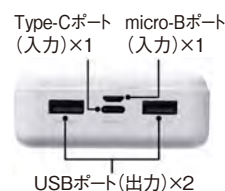

QF06016 PSTAJ003NZ **バッテリーレス
ジャンプスターター
+ビール券付
(大びん2本)**
33,000円

バッテリー
残量表示

2台
同時充電

iPhone13
4回充電
OK

ゲーム機
充電OK

Type-C
ケーブル
付き

PS
E

もしもの充電切れでも困らない
大容量の携帯バッテリー