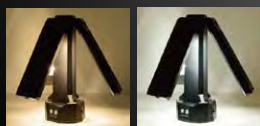

昼光色 (6,500K) 白色 (4,000K)