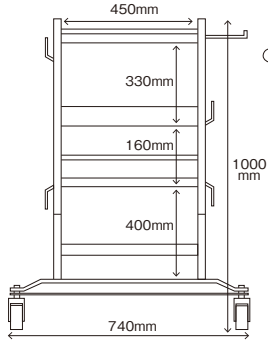

OBV車検・エーミングの診断機を 使いやすく収納! 移動も楽々!

点検・整備作業に。
スマート&実用的に活用。

診断作業に必要な
機器類を
コンパクトに収納。