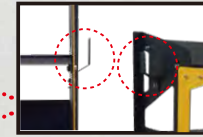

整理しにくい配線や
コードをスマートに収
納するためのフック
が両サイドに付いて
います。