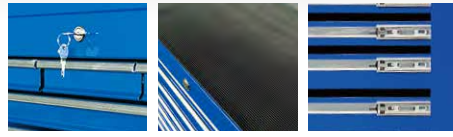

**天板と引き出しはラバーマット付**  
引き出し部分に中敷きマット、天板部分にラバーマットが付いて、傷が付きにくく、作業台としても活用。

**キーにより全段ロック可能**  
盗難防止や移動時の引出しの飛び出し防止に役立つロック機能付き。1つのキーで全段ロック。

**小物の収納に便利なパーツトレイ。**  
仕切り板2枚付で間仕切り可能。小物をきれいに仕分けできます。  
※写真はイメージです。商品に工具は、含まれておりません。