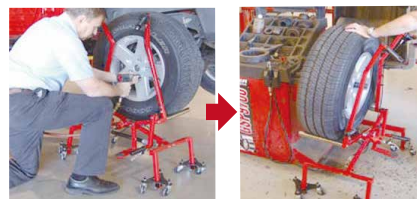

タイヤの取付け&取外し、移動に便利なタイヤ交換補助工具!!

- 重いタイヤを持ち上げずにボルト穴の位置合わせが可能!
- ハンドルで高さ調整 & 載せたままでタイヤが回転!
- ボルト取付けタイプのヨーロッパ車にもオススメ!

QF01502 **タイヤリフタークルピタ丸**

EM-239 許容タイヤ:サイズ幅/285サイズまで直径/810mmまで 許容重量:60kg 本体サイズ:W600×D485×H185mm 重量:5.7kg

送料別 **¥8,500**

理由あり商品
部分的にサビがある場合がございます。

タイヤ交換は、これでラクラク。

動力はガススプリングでスピーディーなタイヤの上下動作が可能。タイヤの脱着・移動が自由自在。力を使わないから、タイヤ交換が誰でもカンタン、ラクラク。

ジャッキで車体を持ち上げた後タイヤの下にホイールフロートをセットし、ボルトを外します。あとは、タイヤを外して移動するだけ。キャスト付で、ラクラクです。