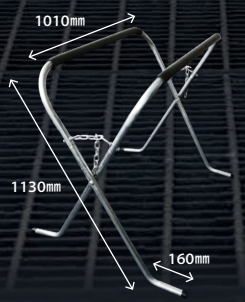

# パーツ 塗装の 必需品。

ボンネットはもちろん、バックドアやサイドドア・スライドドア・トランクリッド・フェンダーなど、様々な部品のペイント作業や軽作業に対応可能なスタンド。

パイプの足に角度をつける事により足場の悪いブース(グレーチング)でも倒れにくく、また軽作業台としても使いやすい商品です。

パネルやバンパーなどパーツを乗せて塗装する簡易タイプ

QF15501 RXC07-02 **送料別 1000 7,980円**  
Xスタンド

伸縮型なので無駄に場所をとらず使いたい時だけアームを伸ばしてバンパーの歪み・曲がりを最小限に抑えてくれます。  
チェーンで調整可能 **King**  
QF15504 SX900  
伸縮型Xスタンド **送料別 1000 19,500円**  
X-カー直送

ワイドサイズになりますのでキャラバンやハイエースなどのリアドア等、余裕を持って載せることができます。  
**King**  
QF15507 19SG  
パーツプレースタンド  
材質:スチール 重量:17kg  
通常販売価格 **49,800円**  
**28% OFF!** **送料別 1000 35,800円**  
別送送料 X-カー直送 北海道