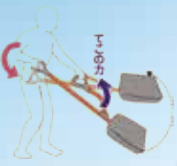

### 特許の補助ハンドル

腰をかがめて、重い雪をスコップに掘って、運んで投げ飛ばす…。辛い姿勢での雪かきは、肩・背中・腰・足と体全体に負担が掛かりますが、特許の補助ハンドルで、腰を曲げずに立ったままの楽な姿勢で雪をかいて、テコの原理で軽々遠くに投げられます。軽量なので、素早く雪かきができます。

◀動画案内

パネのような働き  
補助ハンドルバー

幅広45cm  
ワイドアルミ  
ブレード

QF16401 YFSS-C01